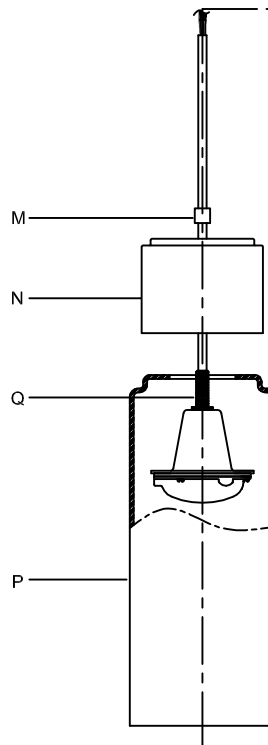

### CANOPY MOUNTING & WIRE CONNECTION ASSEMBLY STEPS:

1. D, E —> A
2. B, A —> C
3. N, P —> D
4. F, Q —> P, N, M
5. M —> Q
6. F —> H, J, K, D
7. F —> G 
8. J, K  —> D
9. H  —> D

ADJUST HEIGHT WITH "D"  
 N  — A (TO LOCK)

RÉGLEZ LA HAUTEUR AVEC "D"  
 N  — A (À VERROUILLER)

AJUSTA LA ALTURA CON "D"  
 N  — A (APRETAR)

**B, C & G  
 (NOT FURNISHED)  
 (NON FOURNIE)  
 (NO INCLUIDA)**

P500065

P500066