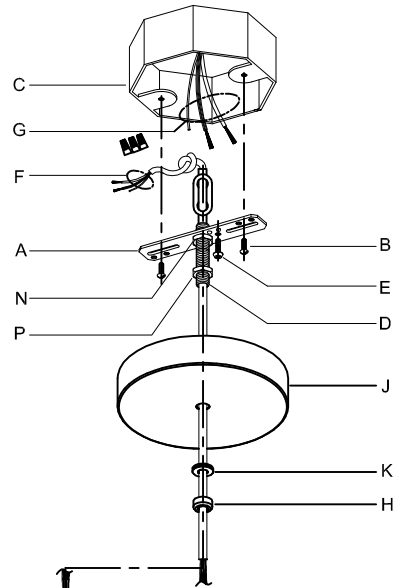

### CANOPY MOUNTING & WIRE CONNECTION ASSEMBLY STEPS:

1. D, E —> A
2. B, A —> C
3. N, P —> D
4. F, Q —> P, N, M
5. M —> Q
6. F —> H, J, K, D
7. F —> G 
8. J, K  —> D
9. H  —> D

ADJUST HEIGHT WITH "D"  
 N  — A (TO LOCK)

RÉGLEZ LA HAUTEUR AVEC "D"  
 N  — A (À VERROUILLER)

AJUSTA LA ALTURA CON "D"  
 N  — A (APRETAR)

**B, C & G  
 (NOT FURNISHED)  
 (NON FOURNIE)  
 (NO INCLUIDA)**

P500065

P500066